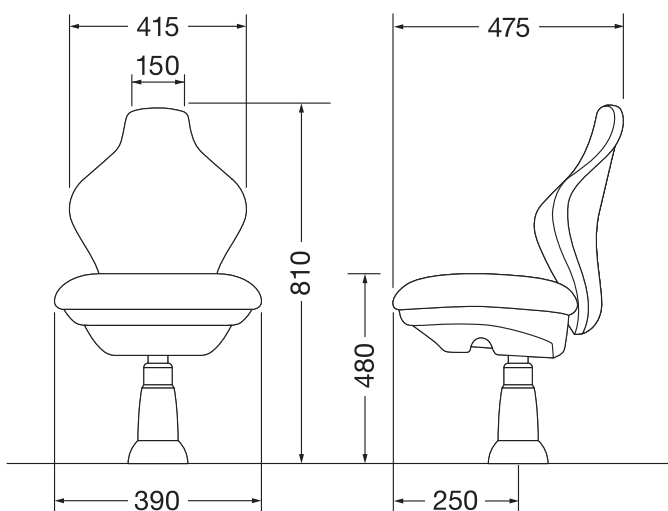

美しい曲線が魅力のコンパクトタイプです。

## TK-Z202

寸法図

オプション (収納式アームレスト)

イスのことなら何でもご相談ください

株式会社 **高山商店** 〒455-0855 名古屋市港区藤前1丁目1174番地  
TEL.(052)301-0337 FAX.(052)301-0510

お問い合わせはフリーダイヤルで **イ イ イ ス ミ ナ** メールアドレス

**0120-111337** nagoya@isu-takayama.com