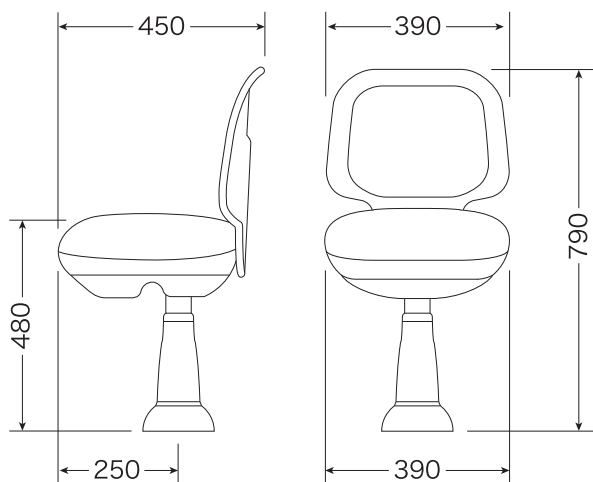

# TAKAYAMACHAIR

コンパクトな薄型背もたれのスタイリッシュモデルです！

## TK-Z115

寸法図

オプション (収納式アームレスト)

・ラージサイズ  
・調整機能付

・スモールサイズ  
・オリジナル

スモールサイズ 取付例

イスのことなら何でもご相談ください

株式会社 高山商店 〒455-0855 名古屋市港区藤前1丁目1174番地  
TEL(052)301-0337 FAX(052)301-0510