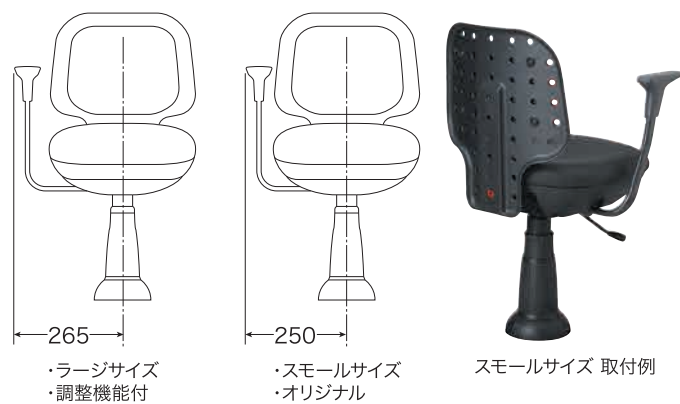

# TAKAYAMACHAIR

コンパクトな薄型背もたれのスタイリッシュモデルです！

## TK-Z115

寸法図

オプション (収納式アームレスト)

・ラージサイズ  
・調整機能付

・スモールサイズ  
・オリジナル

スモールサイズ 取付例

イスのことなら何でもご相談ください

株式会社 高山商店 〒455-0855 名古屋市港区藤前1丁目1174番地  
TEL(052)301-0337 FAX(052)301-0510