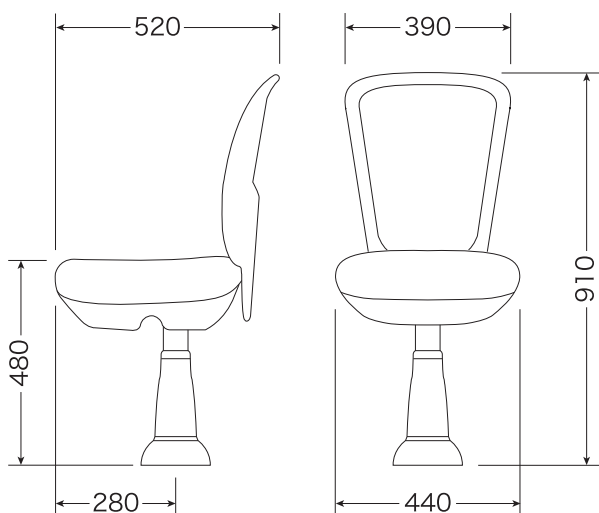

ハイバックの背もたれが印象的なスタイリッシュモデルです！

TK-Z5100

寸法図

オプション (収納式アームレスト)

イスのことなら何でもご相談ください

株式会社 **高山商店** 〒455-0855 名古屋市港区藤前1丁目1174番地
TEL(052)301-0337 FAX(052)301-0510

お問い合わせはフリーダイヤルで イ イ ス ミ ナ メールアドレス
 **0120-111337** nagoya@isu-takayama.com