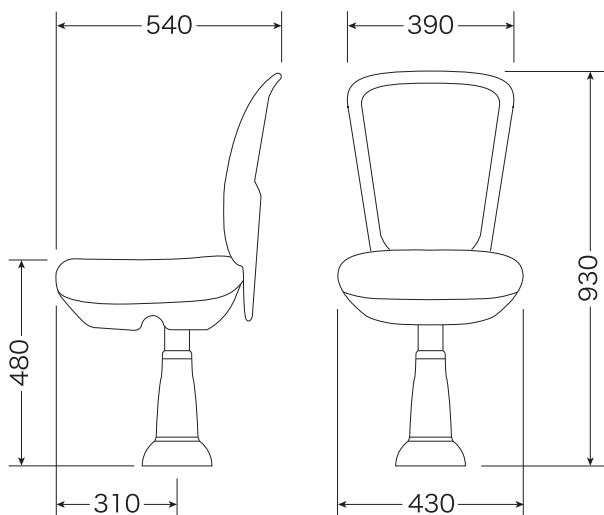

ハイバックの背もたれが印象的なスタイリッシュモデルです！

TK-Z5200

寸法図

オプション (収納式アームレスト)

イスのことなら何でもご相談ください

株式会社 **高山商店** 〒455-0855 名古屋市港区藤前1丁目1174番地
TEL(052)301-0337 FAX(052)301-0510

お問い合わせはフリーダイヤルで イ イ ス ミ ナ メールアドレス
 **0120-111337** nagoya@isu-takayama.com