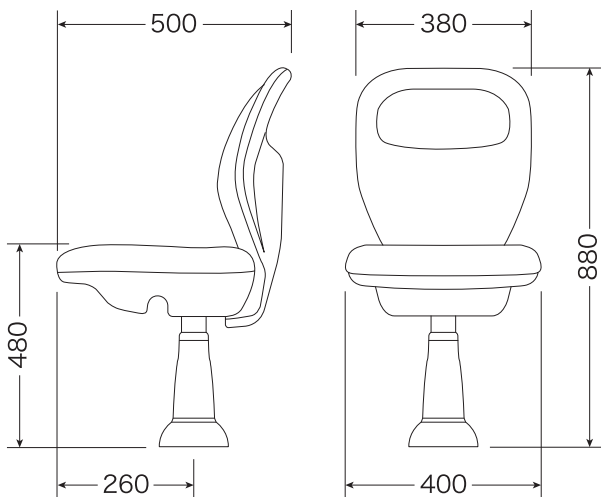

進化したオーソドックスなモデルです！

TK-Z560

寸法図

オプション (収納式アームレスト)

イスのことなら何でもご相談ください

株式会社 **高山商店** 〒455-0855 名古屋市港区藤前1丁目1174番地
TEL(052)301-0337 FAX(052)301-0510

お問い合わせはフリーダイヤルで **0120-111337** イイイスミナ メールアドレス nagoya@isu-takayama.com