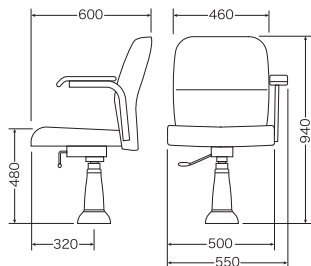

広くゆとりを感じさせる満足感。  
 ソファのようなゆったり感！  
 肘掛けを標準装備しました。  
 快適さを満喫した座り心地のよいチェアです。

※オプション/収納式アームレスト(調節機能付)

座り心地と機能性を兼ね備えたモデルです！

## TK-Z1000N

座マットサイズの違いによるパーラーチェアの選び方

TK-Z1000N/座面が広めのゆったりタイプ。

TK-Z1050N/座幅のみをスリムにしたタイプ。

標準仕様

- 濃密度ウレタンフォーム(座面)
- ワンタッチ脱着(座面)
- オートリターン
- スライド・ベンディング
- 自動復帰式ガス上下

高さ調節はもちろん、着席時のショックをガスのクッションが受け止め、腰にかかる負担をやわらげます。ガスクッションにより座マットの耐久性がアップします。