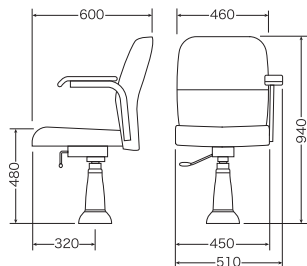

広くゆとりを感じさせる満足感。  
 ソファのようなゆったり感！  
 肘掛けを標準装備しました。  
 快適さを満喫した座り心地のよいチェアです。

※オプション/収納式アームレスト(調節機能付)

座り心地と機能性を兼ね備えたモデルです！

## TK-Z1000N

座マットサイズの違いによるパーラーチェアの選び方

TK-Z1000N/座面が広めのゆったりタイプ。

TK-Z1050N/座幅のみをスリムにしたタイプ。

標準仕様

- 濃密度ウレタンフォーム(座面)
- ワンタッチ脱着(座面)
- オートリターン
- スライド・ベンディング
- 自動復帰式ガス上下

高さ調節はもちろん、着席時のショックをガスのクッションが受け止め、腰にかかる負担をやわらげます。ガスクッションにより座マットの耐久性がアップします。