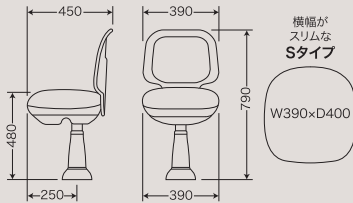

コンパクトな薄型背もたれのスタイリッシュモデルです！

TK-Z115

標準仕様

- 濃密度ウレタンフォーム（座面）
- ワンタッチ脱着（座面）
- オートリターン
- スライド・ベンディング

座マットのサイズ違いによる選び方
TK-Z115/座面の横幅をスリムにしました。

オプション

自動復帰式ガス上下調節

着席時のショックをガスクッションが受け止め、腰の負担をやわらげます。マットの耐久性もアップします。

収納式アームレスト

くつろいだ姿勢で長時間のプレーが楽しめます。使用しない時には収納できますので離着席や清掃時に便利です。下記の4タイプからお選びいただけます。

スタイリッシュな
コンパクトタイプ！
コンパクトな薄型の背もたれで
ホールをより広く感じさせます。
キュートなスタイルで
座りやすさを実感！

※背および座面のレザーの色・柄などはお選びいただけます。

もっと快適に！ニューパーラーチェア

TAKAYAMA CHAIR