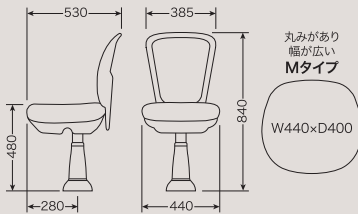

## 標準仕様

- 濃密度ウレタンフォーム(座面)
- ワンタッチ脱着(座面)
- オートリターン
- スライド・ベンディング

座マットのサイズ違いによる選び方  
TK-Z170/座面の横幅がスリムなタイプです。

TK-Z130/座面に丸みがある幅広タイプです。

背もたれの高いタイプ  
TK-Z5200・TK-Z5100もあります。