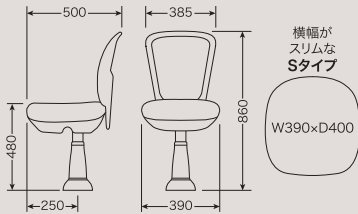

背もたれが薄型のスタイリッシュモデルです!

## 標準仕様

- 濃密度ウレタンフォーム(座面)
- ワンタッチ脱着(座面)
- オートリターン
- スライド・ベンディング

座マットのサイズ違いによる選び方  
TK-Z170/座面の横幅がスリムなタイプです。

TK-Z130/座面に丸みがある幅広タイプです。

背もたれの高いタイプ  
TK-Z5200・TK-Z5100もあります。