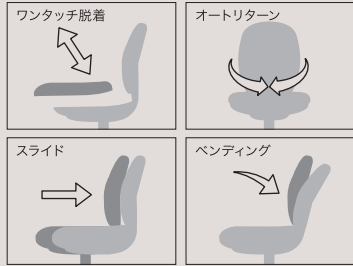

背もたれが薄型のスタイリッシュモデルです!

## 標準仕様

- 濃密度ウレタンフォーム(座面)
- ワンタッチ脱着(座面)
- オートリターン
- スライド・ベンディング

座マットのサイズ違いによる選び方  
TK-Z170/座面の横幅がスリムなタイプです。

TK-Z130/座面に丸みがある幅広タイプです。

背もたれの高いタイプ  
TK-Z5200・TK-Z5100もあります。