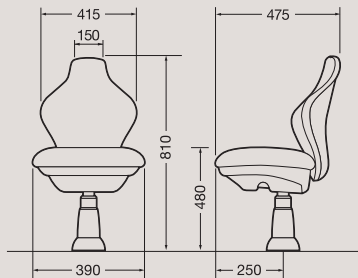

座り心地と機能性を兼ね備えたモデルです！

TK-Z202

標準仕様

- 濃密度ウレタンフォーム（座面）
- ワンタッチ脱着（座面）
- オートリターン
- スライド・ベンディング

座マットのサイズ違いによる選び方
TK-Z202/座面の横幅がスリムなタイプです。

横幅がスリムな
Sタイプ

W390xD400

オプション

自動復帰式ガス上下調節

着席時のショックをガスクッションが受け止め、腰の負担をやわらげます。マットの耐久性もアップします。

収納式アームレスト

くつろいだ姿勢で長時間のプレーが楽しめます。使用しない時には収納できますので離着席や清掃時に便利です。下記の4タイプからお選びいただけます。

ホール空間の有効利用を
最大限に考慮した
コンパクトなデザイン。
曲線が美しい背もたれが
上質な座り心地を
お約束します。