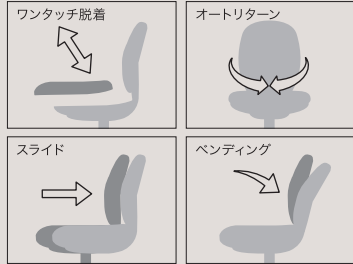

座り心地と機能性を兼ね備えたモデルです！

TK-Z202

標準仕様

- 濃密度ウレタンフォーム（座面）
- ワンタッチ脱着（座面）
- オートリターン
- スライド・ベンディング

座マットのサイズ違いによる選び方
TK-Z202/座面の横幅がスリムなタイプです。

横幅がスリムな
Sタイプ

W390xD400

オプション

自動復帰式ガス上下調節

着席時のショックをガスクッションが受け止め、腰の負担をやわらげます。マットの耐久性もアップします。

収納式アームレスト

くつろいだ姿勢で長時間のプレーが楽しめます。使用しない時には収納できますので離着席や清掃時に便利です。下記の4タイプからお選びいただけます。

ホール空間の有効利用を
最大限に考慮した
コンパクトなデザイン。
曲線が美しい背もたれが
上質な座り心地を
お約束します。