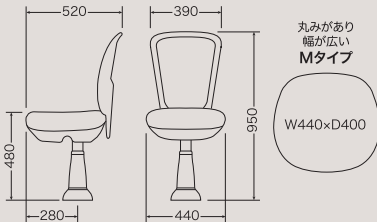

## 標準仕様

- 濃密度ウレタンフォーム（座面）
- ワンタッチ脱着（座面）
- オートリターン
- スライド・ベンディング

座マットのサイズ違いによる選び方  
TK-Z5200/座面に深く奥行きがあります。

TK-Z5100/座面に丸みがある幅広タイプです。