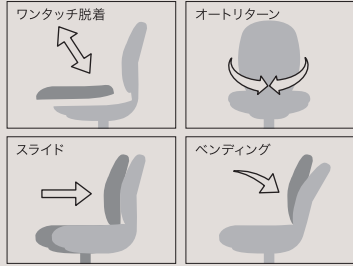

ハイバックの背もたれが印象的なモデルです！

## 標準仕様

- 濃密度ウレタンフォーム（座面）
- ワンタッチ脱着（座面）
- オートリターン
- スライド・ベンディング

座マットのサイズ違いによる選び方  
TK-Z5200/座面に深く奥行きがあります。

TK-Z5100/座面に丸みがある幅広タイプです。