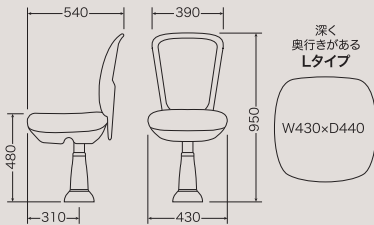

## 標準仕様

- 濃密度ウレタンフォーム（座面）
- ワンタッチ脱着（座面）
- オートリターン
- スライド・ベンディング

座マットのサイズ違いによる選び方  
TK-Z5200/座面に深く奥行きがあります。

TK-Z5100/座面に丸みがある幅広タイプです。