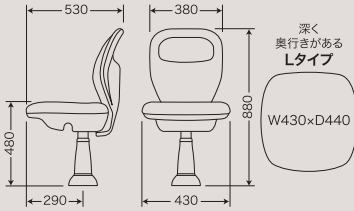

進化したオーソドックスなモデルです！

TK-Z580 TK-Z560

標準仕様

- 大型プレートホルダー
- 濃密度ウレタンフォーム（座面）
- ワンタッチ脱着（座・背）
- オートリターン
- スライド・ベンディング

座マットのサイズ違いによる選び方

TK-Z580/座面に深く奥行きがあります。

TK-Z560/座面の横幅がスリムなタイプです。

オプション

自動復帰式ガス上下調節

着席時のショックをガスクッションが受け止め、腰の負担をやわらげます。マットの耐久性もアップします。

収納式アームレスト

くつろいだ姿勢で長時間のプレーが楽しめます。使用しない時には収納できますので離着席や清掃時に便利です。下記の4タイプからお選びいただけます。

背もたれに
メッシュ素材を使用し、
通気性に優れ、
ソフトでラグジュアリーな
座り心地を実現しました。

座マットのレザーの色・柄などはお選びいただけます。
※背もたれのメッシュは黒・赤の2色あります。