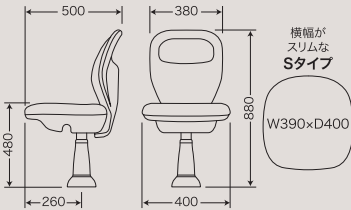

進化したオーソドックスなモデルです！

TK-Z580 TK-Z560

標準仕様

- 大型プレートホルダー
- 濃密度ウレタンフォーム（座面）
- ワンタッチ脱着（座・背）
- オートリターン
- スライド・ベンディング

座マットのサイズ違いによる選び方

TK-Z580/座面に深く奥行きがあります。

TK-Z560/座面の横幅がスリムなタイプです。

オプション

自動復帰式ガス上下調節

着席時のショックをガスクッションが受け止め、腰の負担をやわらげます。マットの耐久性もアップします。

収納式アームレスト

くつろいだ姿勢で長時間のプレーが楽しめます。使用しない時には収納できますので離着席や清掃時に便利です。下記の4タイプからお選びいただけます。

背もたれに
メッシュ素材を使用し、
通気性に優れ、
ソフトでラグジュアリーな
座り心地を実現しました。

座マットのレザーの色・柄などはお選びいただけます。
※背もたれのメッシュは黒・赤の2色あります。