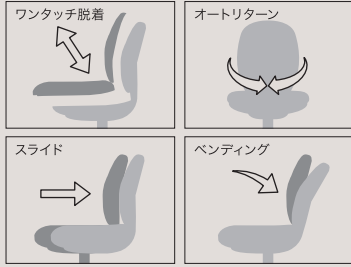

進化したオーソドックスなモデルです！

TK-Z580 TK-Z560

標準仕様

- 大型プレートホルダー
- 濃密度ウレタンフォーム（座面）
- ワンタッチ脱着（座・背）
- オートリターン
- スライド・ベンディング

座マットのサイズ違いによる選び方

TK-Z580/座面に深く奥行きがあります。

TK-Z560/座面の横幅がスリムなタイプです。

オプション

自動復帰式ガス上下調節

着席時のショックをガスクッションが受け止め、腰の負担をやわらげます。マットの耐久性もアップします。

収納式アームレスト

くつろいだ姿勢で長時間のプレーが楽しめます。使用しない時には収納できますので離着席や清掃時に便利です。下記の4タイプからお選びいただけます。

背もたれに
メッシュ素材を使用し、
通気性に優れ、
ソフトでラグジュアリーな
座り心地を実現しました。

座マットのレザーの色・柄などはお選びいただけます。
※背もたれのメッシュは黒・赤の2色あります。

背もたれはメッシュタイプの他に、マットタイプもあります。マットタイプではお好みのカラーをお選びいただけます。

※オプション/
自動復帰式ガス上下
収納式アームレスト（ラージサイズ）

大容量！

大型プレートホルダー標準装備

もっと快適に！ニューパーラーチェア

TAKAYAMA CHAIR