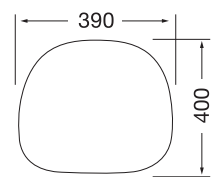

次世代チェア  
Stylish Chair  
TK-Z 170

【寸法】

座面Sサイズ