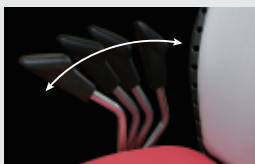

次世代チェア
Orthodox Chair
TK-Z 440M

OPTION FUNCTION & PRODUCT
オプション機能 & 製品

オリジナル自動復帰式ガス上下

椅子の高さ調整はもちろんのこと着席時のショックをガスのクッションが受け止めプレイヤーの腰にかかる負担を和らげます。また、ガスのクッションが脚部ボール部分で効くため、座マットの耐久性が通常脚部に比べ良くなり、オリジナルガスボールによってクッション性が向上しました。

収納式アームレスト

くつろいだ姿勢で長時間プレーを楽しめます。使用しないときは収納できるので便利です。

【寸法】