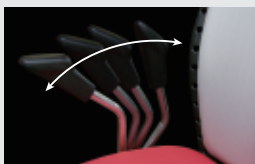

#### オリジナル自動復帰式ガス上下

椅子の高さ調整はもちろんのこと着席時のショックをガスのクッションが受け止めプレイヤーの腰にかかる負担を和らげます。また、ガスのクッションが脚部ボール部分で効くため、座マットの耐久性が通常脚部に比べ良くなり、オリジナルガスボールによってクッション性が向上しました。

#### 収納式アームレスト

くつろいだ姿勢で長時間プレーを楽しめます。使用しないときは収納できるので便利です。