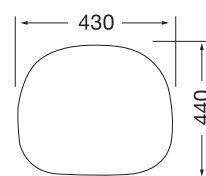

次世代チェア  
Stylish Chair  
TK-Z 5200

OPTION FUNCTION & PRODUCT  
オプション機能 & 製品

オリジナル自動復帰式ガス上下

椅子の高さ調整はもろること着席時のショックをガスのクッションが受け止めプレイヤーの腰にかかる負担を和らげます。また、ガスのクッションが脚部ボール部分で効くため、座マットの耐久性が通常脚部に比べ良くなり、オリジナルガスボールによってクッション性が向上しました。

収納式アームレスト

くつろいだ姿勢で長時間プレーを楽しめます。使用しないときは収納できるので便利です。

【寸法】

座面Lサイズ