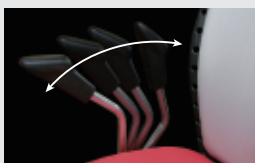

次世代チェア  
Stylish Chair  
TK-Z 5200

OPTION FUNCTION & PRODUCT  
オプション機能 & 製品

オリジナル自動復帰式ガス上下

椅子の高さ調整はもろること着席時のショックをガスのクッションが受け止めプレイヤーの腰にかかる負担を和らげます。また、ガスのクッションが脚部ボール部分で効くため、座マットの耐久性が通常脚部に比べ良くなり、オリジナルガスボールによってクッション性が向上しました。

収納式アームレスト

くつろいだ姿勢で長時間プレーを楽しめます。使用しないときは収納できるので便利です。

【寸法】

座面Lサイズ